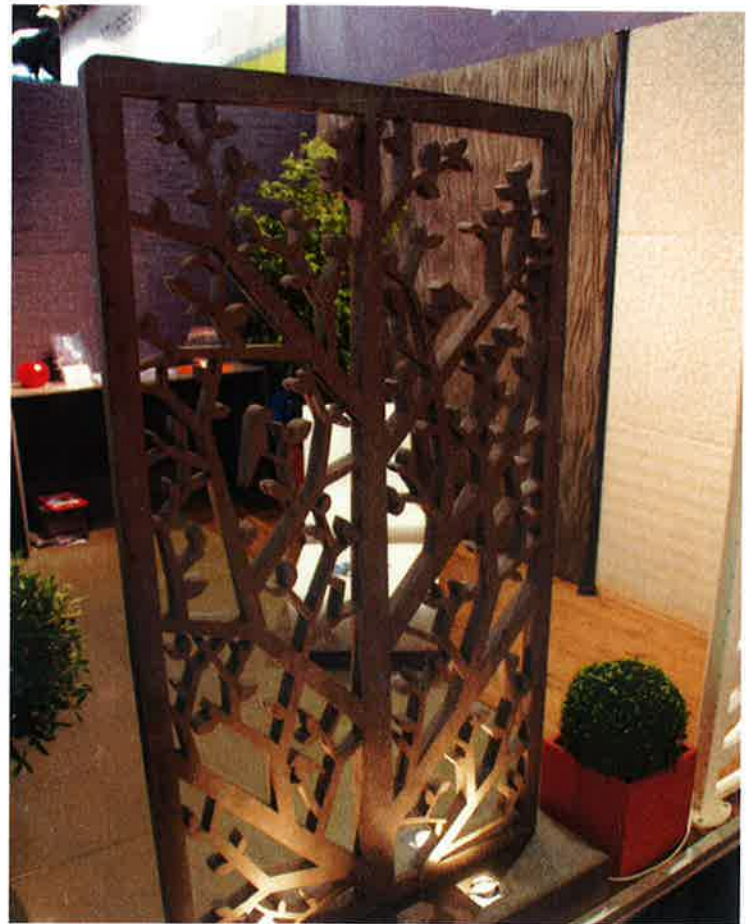

ENTRÉE GRATUIT avec le code d'accès plus loin dans ce magazine

www.willering.de

SOLIDE ET ÉLÉGANT

B·ALU®

UN PORTAIL FORT COMME UN OURS.

Portails coulissants en aluminium, vantail unique autoportant jusqu'à 25 m de passage
Portails télescopiques, portails battants, des modèles design et clôture (paparazzi)

Clôtures Nicolas a montré un panneau qui semble fait en plastique, mais en réalité, il est fait en béton renforcé de fibres.

Sur le stand de la société sœur Vision Béton, nous avons vu toutes sortes de clôtures design en béton.